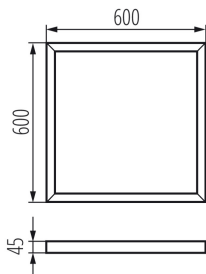

Cornice per BRAVO

5905339276155

DATI GENERALI:

Colore: nero

Luogo di montaggio: montaggio a soffitto

Lunghezza [mm]: 600

Larghezza [mm]: 600

Altezza [mm]: 45

DATI TECNICI:

Materiale: acciaio

DATI LOGISTICI:

Unità di misura: pezzo

Tipo di confezionamento: 1

Numero di pezzi nell' imballaggio secondario: 1

Numero di pezzi in un imballaggio : 1

Peso unitario netto [g]: 1150

Grammatura [g]: 1580

Lunghezza dell'unità di imballaggio [cm]: 63

Larghezza dell'unità di imballaggio [cm]: 61.5

Altezza dell'unità di imballaggio [cm]: 5.5

Peso della scatola di cartone [Kg]: 1.58

Larghezza della scatola di cartone [cm]: 61.5

Altezza della scatola di cartone [cm]: 5.5

Lunghezza della scatola di cartone [cm]: 63

Volume della scatola di cartone [m³]: 0.02131